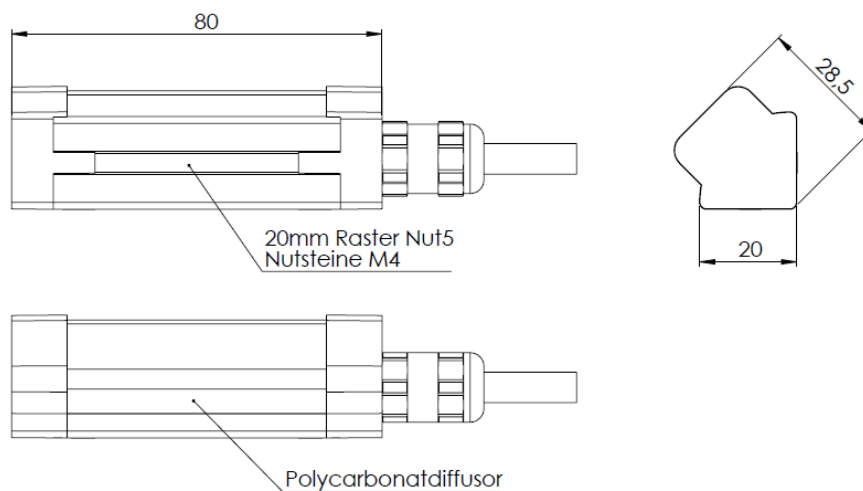

### Abmessungen /Dimensions

**Technische Daten / Technical data/ Caractéristiques techniques**

<b>Anschlussdaten/ Connection data/ Caractéristiques de branchement</b>	<b>SL-05-TRIO-CORNER</b>
Versorgungsspannung / Supply voltage / Tension d'alimentation	24VDC (21...27VDC)
Nennstromaufnahme / operating current / Courant nominal absorbé	
Rot / Red / Rouge – Grün / Green / vert – Gelb / Yellow / Jaun – Blau / Blue / Bleu	20/40/20/20 [mA]
Anschluß / supply connection / Branchement	
Kabel / Cable / Câble PVC/PVC	5m
Verpolschutz / Reverse polarity protection / Protection de polarité	intern
Betriebsart / Operation mode / Mode de fonctionnement	Dauerbetrieb/ Continuous mode Fonctionnement permanent
<b>Allgemeine Daten / General information / Caractéristiques générales</b>	
Artikelnummer/ item number/ numéro d'article	11337
Leuchtfarbe / Light color / Couleur de la lumière	Rot / Red / Rouge Grün / Green / Vert Gelb / Yellow / Jaun Blau / Blue / Bleu
Umgebungstemperatur / Ambient operating temperatur / Température ambiante	-20...50°C
Lagertemperatur / Storage temperatur / Température de stockage	-40...70°C
Schutzart / IP rating / Type de protection	IP54
Optischer Diffusor / Optic diffusor / diffuseur optique	Polycarbonat
Material Gehäuse / material housing / Matériau du boîtier	Aluminium
Chemische Beschaffenheit / Chemical quality / Qualité chimique	Halogen frei, ROHS Halogen free, ROHS Silikon frei / Silikon free Sans halogène, ROHS sans silicone
Einbaulage / Orientation of mounting / Position de montage	beliebig / free / au choix
Gewicht / Weight / Poids	55g
<b>Normen / Standards / Normes</b>	
CE-Zeichen / CE-Mark / Marquage CE	DIN EN 60947-5-1