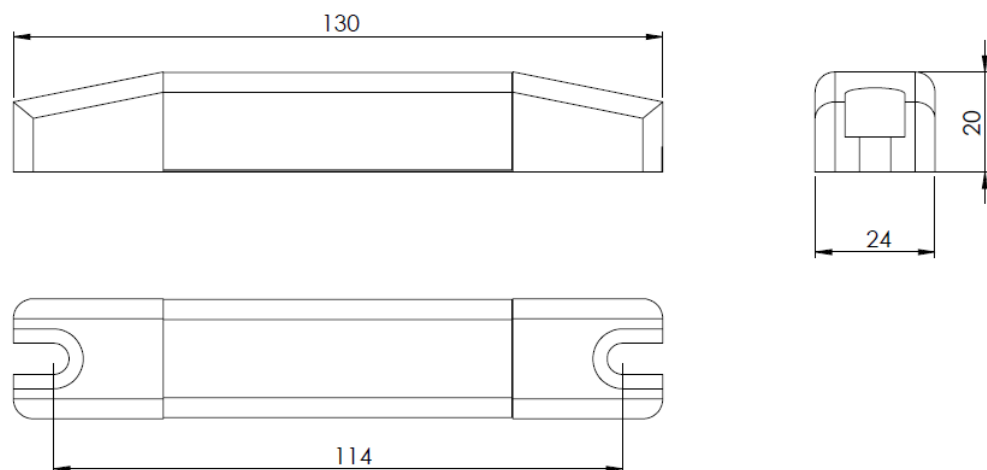

Abmessungen /Dimensions

Technische Daten / Technical data/ Caractéristiques techniques

Anschlussdaten/ Connection data/ Caractéristiques de branchement	SL-05-TRIO
Versorgungsspannung / Supply voltage / Tension d'alimentation	24VDC (21...27VDC)
Nennstromaufnahme / operating current / Courant nominal absorbé	
Rot / Red / Rouge – Grün / Green / vert – Gelb / Yellow / Jaun – Blau / Blue / Bleu	20/20/40/25 [mA]
Anschluß / supply connection / Branchement	
Kabel / Cable / Câble PVC/PVC	5 m
Verpolschutz / Reverse polarity protection / Protection de polarité	intern
Betriebsart / Operation mode / Mode de fonctionnement	Dauerbetrieb/ Continuous mode Fonctionnement permanent
Allgemeine Daten / General information / Caractéristiques générales	
Artikelnummer/ item number/ numéro d'article	11336
Leuchtfarbe / Light color / Couleur de la lumière	Rot / Red / Rouge Grün / Green / Vert Gelb / Yellow / Jaun Blau / Blue / Bleu
Umgebungstemperatur / Ambient operating temperatur / Température ambiante	-20...50°C
Lagertemperatur / Storage temperatur / Température de stockage	-40...70°C
Schutzart / IP rating / Type de protection	IP54
Optischer Diffusor / Optic diffusor / diffuseur optique	Polycarbonat
Material Gehäuse / material housing / Matériau du boîtier	Aluminium
Chemische Beschaffenheit / Chemical quality / Qualité chimique	Halogen frei, ROHS Halogen free, ROHS Silikon frei / Silikon free Sans halogène, ROHS sans silicone
Einbaulage / Orientation of mounting / Position de montage	beliebig / free / au choix
Gewicht / Weight / Poids	100g
Normen / Standards / Normes	
CE-Zeichen / CE-Mark / Marquage CE	DIN EN 60947-5-1