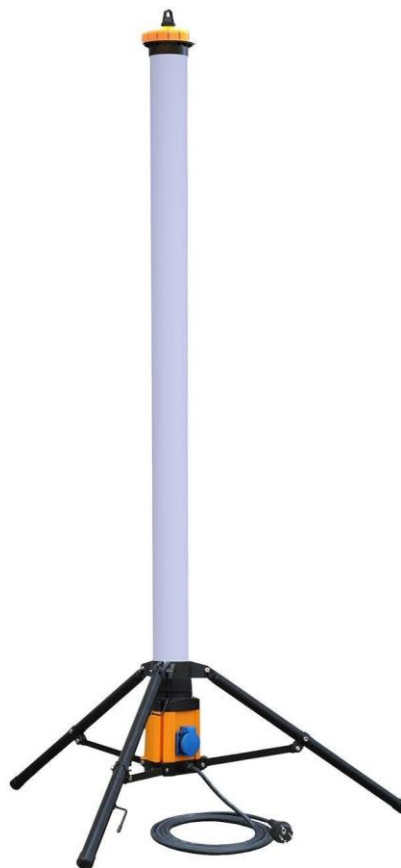

Arbeitsplatzleuchten  
Serie AL-54-Facility

## Arbeitsplatzleuchten

### Serie AL-54-Facility

#### TECHNISCHE DATEN

Artikelnummer (SKU):	2166
EAN	4260385820426
Leistungsaufnahme (in Watt):	54
Lichtfarbe	kaltweiß
Manufacturer:	LongLife LED GmbH by HK
Herstellergarantie	2 Jahre
Energieeffizienzklasse	A+
Schutzart (IP)	IP54
Feuchtraum geeignet	Ja
Farbtemperatur	6500
Farbwiedergabe Ra	>80Ra
Farbkonsistenz	<6SDCM
Powerfactor	>0.9
Lichtleistung	5400
Bemessungslichtstrom	5400
Betriebsspannung (V)	230
Abstrahlwinkel (°)	120°
Dimmbar	Nein
Nennlebensdauer (h)	30000
Lagertemperatur	-20 °C bis +50 °C
Betriebstemperatur	-20 °C bis +50 °C
Material	Kunststoff, Aluminium
Gehäusefarbe	schwarz
Abdeckung	opal
Zünd- / Anlaufzeit	0.5
Länge (mm)	1580
Breite (mm)	850
Höhe (mm)	850
Schutzklasse (I, II, III)	I
Geeignet für Akzentbeleuchtung	ungeeignet
LED Typ	SMD2835
LED Marke	EPISTAR
Lumen:	5000
Prüfzeichen	RoHS, CE
Energieverbrauch (Watt)	54