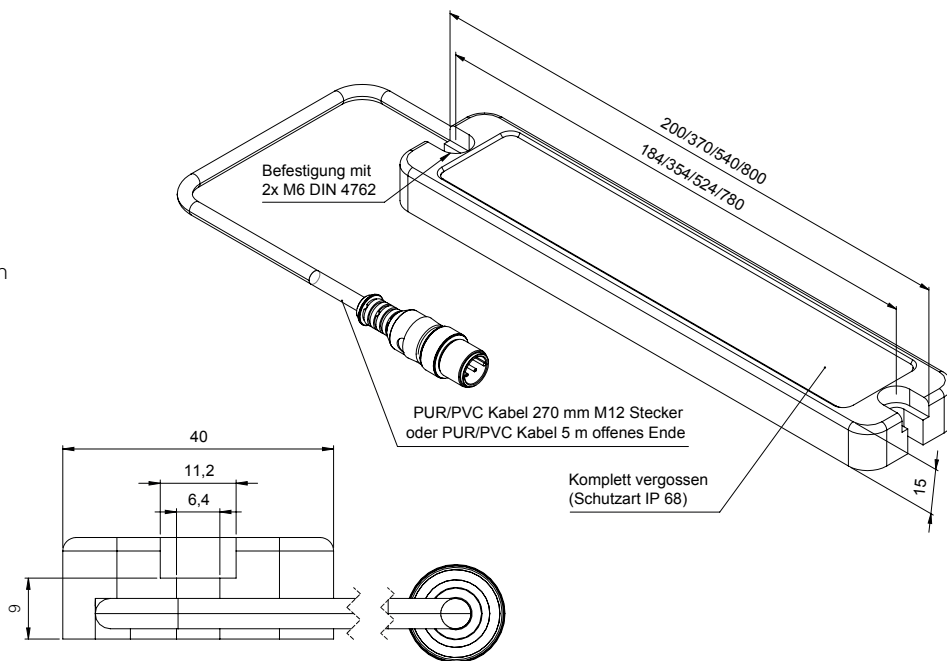

Die hocheffizienten LED's haben einen Abstrahlwinkel von 100° und erzeugen ein homogenes, flimmerfreies Licht.

Die Serie ML-x-20 ist in 5 Leistungsklassen erhältlich. Diese Leuchten eignen sich gut für platzsparende Montage in Decken oder Türen.

Die Leuchten der Serie ML-x-20 haben einen integrierten Abblendwinkel von 20°.

### TECHNISCHE DATEN

- Betriebsspannung 21–27 V DC
- Integrierter Abblendwinkel 20°
- Anschluss mit M12 Stecker/250 mm PUR/PVC-Kabel oder 5 m PUR/PVC-Kabel mit offenem Ende
- Seitlicher oder rückseitiger Kabelabgang
- Fernschaltbar mit 24 V-Signal
- Dimmbar mit PWM-Signal
- Unempfindlich gegen Erschütterungen oder Vibrationen
- Kompakte, robuste und flache Bauform
- Flaches Aluminiumgehäuse
- Befestigung über 2x Zylinderschrauben, Innensechskant M6/DIN ISO 4762
- Integrierter Überspannungs- und Temperaturschutz
- Licht in Tageslichtqualität, Farbtemperatur 5.700 K, Ra≥90
- Schutzart IP 68, Schutzklasse 3

Typ	Art. Nr.	Stromaufnahme (mA)	Helligkeit (Lux) 1 m	Abmessungen L x B x H (mm)	GTIN/EAN
Ausführung mit M12 Stecker 					
ML-6-20 M12	10221	270	230	200 x 40 x 15	4262388140136
ML-12-20 M12	10219	540	460	370 x 40 x 15	4262388140112
ML-18-20 M12	10220	800	600	540 x 40 x 15	4262388140129
ML-24-20 M12	10251	1.100	900	540 x 40 x 15	4262388140303
ML-36-20 M12	10294	1.600	1.100	800 x 40 x 15	4262388140563
Ausführung mit 5 m PUR/PVC-Kabel 					
ML-6-20 LC	10262	270	230	200 x 40 x 15	4262388140358
ML-12-20 LC	10226	540	460	370 x 40 x 15	4262388140143
ML-18-20 LC	10260	800	600	540 x 40 x 15	4262388140334
ML-24-20 LC	10261	1.100	900	540 x 40 x 15	4262388140341
ML-36-20 LC	10639	1.600	1.100	800 x 40 x 15	4262388140754