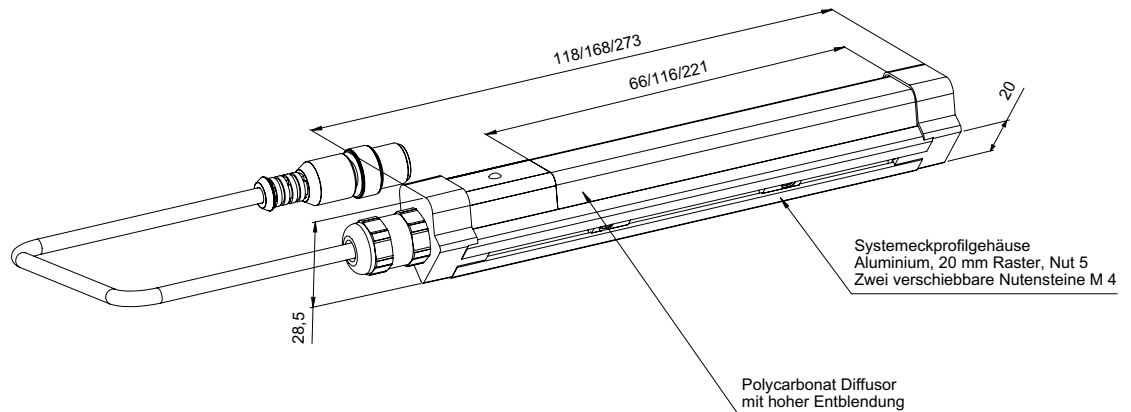

Signalleuchten
Serie SL-x-TRIO Corner IO LINK

Piezo-
Signalgeber

Eigen-
diagnose

Blinkfrequenz
konfigurierbar

Signalleuchten

Serie SL-x-TRIO Corner IO LINK

Die Signal-Leuchterserie **SL-x-TRIO Corner IOLINK** ist auf Basis eines Systemprofilgehäuses im Raster 20 mm aufgebaut. Eine leichte Montage in Maschinen und Apparate wird durch zwei mitgelieferte verschiebbare Nutsteine realisiert.

Die Frontoptik ist aus **schlagfestem und splitterfreiem Polycarbonat** hergestellt. Der hohe Diffusionsgrad ermöglicht eine **homogene Signal-Leuchtfläche**.

Mit diesen intelligenten Signalleuchten mit IO-Link-Schnittstelle wissen Sie jederzeit wie es um die Funktionsfähigkeit des Signalgebers steht. Herkömmliche manuelle Funktionstests (Lampentests) fallen weg.

- Betriebsspannung 20-30 V DC
- IO-Link-Schnittstelle COM 2
- Anschluss über 3 m PVC-Kabel oder M12 Stecker
- Schlagfester Polycarbonat-Diffusor für homogene Signalfläche
- Hohe Schockreststanz: Keine internen schockempfindliche Oszillatoren und Induktivitäten
- Integrierte LED-Strom und Summerstrom-Überwachung mit Fehler- eventausgabe
- Über IO-Link parametrisierbar:
 - 24-Bit RGB-Farbtabelle
 - Dauerfunktion, Blinkfrequenz und Puls-Pausenzeit, Dimmung, Signalfarbe
 - Summerfrequenz 2.500-4.000 Hz
 - Dauerton, Puls-Pausenzeit und Tonsignal
 - Dimmung 0-100 %
- Schutzart IP 54, Schutzklasse 3

Typ	Art. Nr.	Stromaufnahme max. (mA)	Abmessungen L x B x H (mm)	GTIN / EAN
Ausführung mit M12 Stecker				
SL-05-TRIO Corner IOLINK M12	11362	70	118 x 28,5 x 28,5	4262388142918
SL-1-TRIO Corner IOLINK M12	11364	130	168 x 28,5 x 28,5	4262388142932
SL-2-TRIO Corner IOLINK M12	11366	200	273 x 28,5 x 28,5	4262388142956
Ausführung mit 3 m PVC / PVC-Kabel				
SL-05-TRIO Corner IOLINK LC	11361	70	118 x 28,5 x 28,5	4262388142901
SL-1-TRIO Corner IOLINK LC	11363	130	168 x 28,5 x 28,5	4262388142925
SL-2-TRIO Corner IOLINK LC	11365	200	273 x 28,5 x 28,5	4262388142949