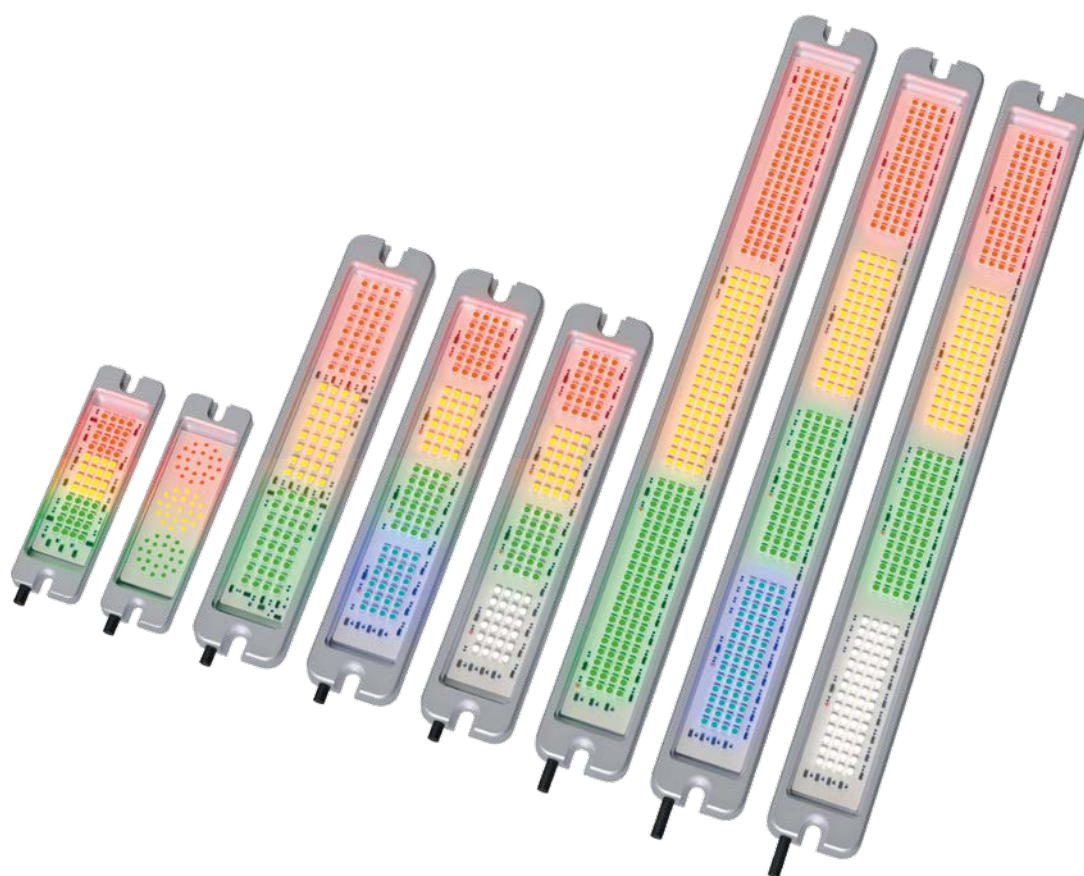

Signalleuchten  
Serie SL-x-Ampel-xx

Komplett  
vergossen

Schutzarten  
IP67/IP68

Flach  
10 mm

## Serie SL-x-Ampel-xx

Die Signalampeln **SL-x-Ampel-xx** sind mit ihrer sehr flachen Bauweise recht einfach an Tür- oder Toranlagen oder sonstigen Befestigungsflächen ohne Auschnitte zu befestigen. Sie verfügen durch die komplett vergossene Elektronik einen hohen Schutzgrad und sind wasser- und öldicht sowie leicht zu reinigen.

Die Betriebsspannung beträgt 24 V. Die robusten LED's werden intern stromstabilisiert betrieben.

(SL-1-Ampel, SL-1-Ampel-R)

| Typ  | Art. Nr. | Signalfarben  |
|--|----------|---------------|
| Ausführung mit 5 m Kabel PVC / PVC 4 oder 5 pol. |          |               |
| SL-1-Ampel                                       | 10706    | Rot/Gelb/Grün |
| SL-2-Ampel                                       | 10710    | Rot/Gelb/Grün |
| SL-1-Ampel-R                                     | 11520    | Rot/Gelb/Grün |
| SL-3-Ampel                                       | 11934    | Rot/Gelb/Grün |