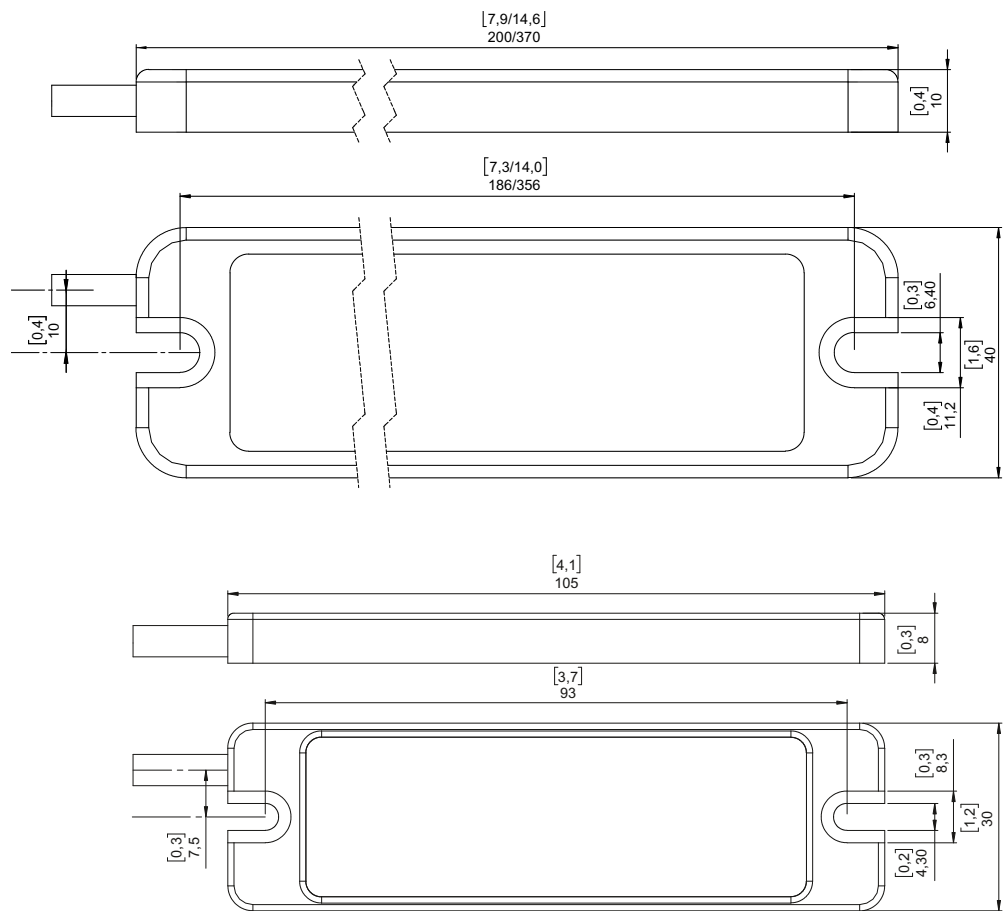

Signalleuchten  
Serie SL-x-Ampel-xx

Komplett  
vergossen

Schutzarten  
IP67/IP68

Flach  
10 mm

## Serie SL-x-Ampel-xx

Die Signalampeln **SL-x-Ampel-xx** sind mit ihrer sehr flachen Bauweise recht einfach an Tür- oder Toranlagen oder sonstigen Befestigungsflächen ohne Auschnitte zu befestigen. Sie verfügen durch die komplett vergossene Elektronik einen hohen Schutzgrad und sind wasser- und öldicht sowie leicht zu reinigen.

### TECHNISCHE DATEN

- Betriebsspannung 21–27 V DC
- Robustes Aluminiumgehäuse
- Kompakte flache Bauweise
- LED-Farben Rot / Gelb / Grün / Blau oder Weiß
- Hohe Leuchtkraft
- Umgebungstemperatur max. 45° C (ungekühlt)
- Verpolungsschutz
- Schutzart IP67 / IP68, Schutzklasse 3
- Komplett vergossene Elektronik mit glasklarem PUR-Verguß